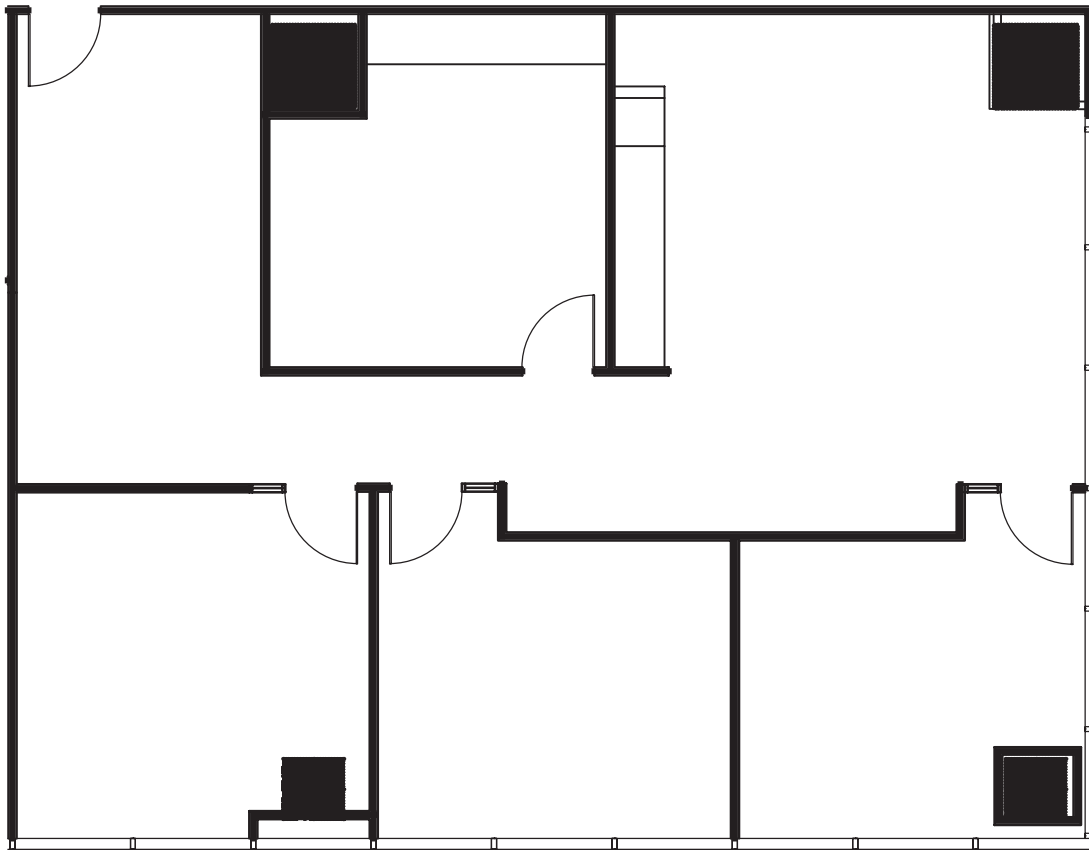

PREMIER PLACE

Suite 325 | 2,059 RSF

 A GLENSTAR PROPERTY

CBRE

Trey Smith
214.979.5651
trey.smith@cbre.com

Lauren Napper
214.979.5652
lauren.napper@cbre.com

Premier Place
5910 N Central Expy
Dallas, TX 75206