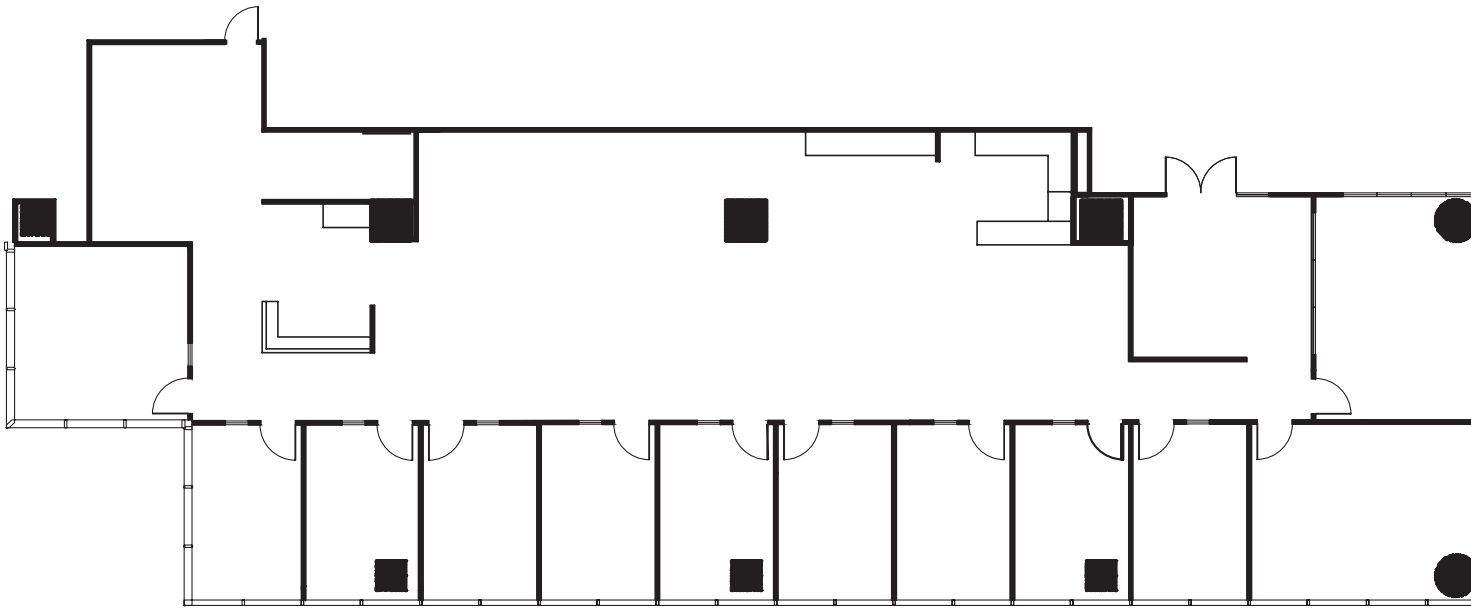

PREMIER PLACE

Suite 200 | 5,469 RSF

 A GLENSTAR PROPERTY

CBRE

Trey Smith
214.979.5651
trey.smith@cbre.com

Lauren Napper
214.979.5652
lauren.napper@cbre.com

Premier Place
5910 N Central Expy
Dallas, TX 75206