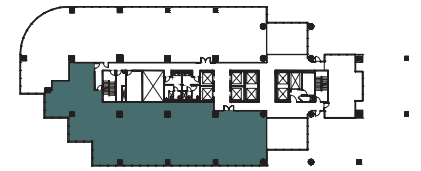

PREMIER PLACE

Suite 200 | 5,469 RSF

 A GLENSTAR PROPERTY

CBRE

Trey Smith
214.979.5651
trey.smith@cbre.com

Lauren Napper
214.979.5652
lauren.napper@cbre.com

Premier Place
5910 N Central Expy
Dallas, TX 75206