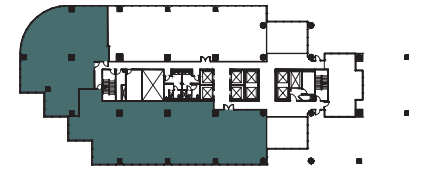

PREMIER PLACE

Suite 200-270 | 8,942 RSF

 A GLENSTAR PROPERTY

CBRE

Trey Smith
214.979.5651
trey.smith@cbre.com

Lauren Napper
214.979.5652
lauren.napper@cbre.com

Premier Place
5910 N Central Expy
Dallas, TX 75206