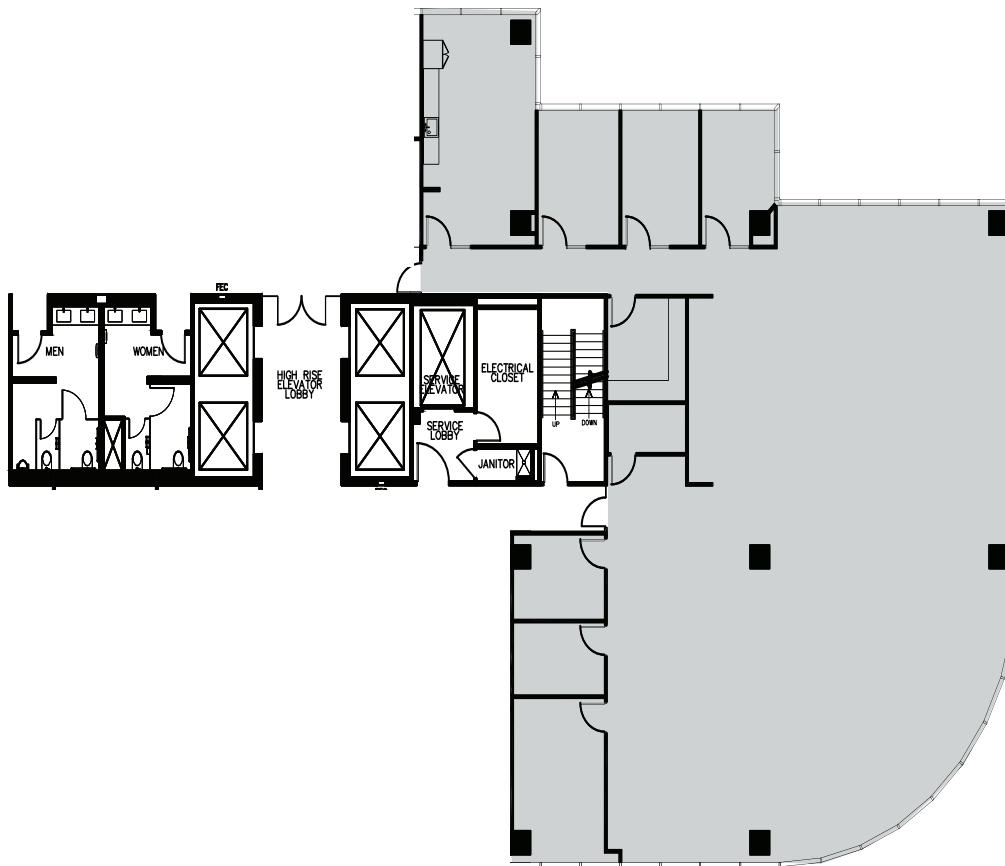

PREMIER PLACE

Suite 1805 | 5,435 RSF

 A GLENSTAR PROPERTY

CBRE

Trey Smith
214.979.5651
trey.smith@cbre.com

Lauren Napper
214.979.5652
lauren.napper@cbre.com

Premier Place
5910 N Central Expy
Dallas, TX 75206