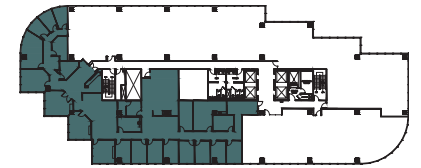

PREMIER PLACE

Suite 1700 | 8,104 RSF

 A GLENSTAR PROPERTY

CBRE

Trey Smith
214.979.5651
trey.smith@cbre.com

Lauren Napper
214.979.5652
lauren.napper@cbre.com

Premier Place
5910 N Central Expy
Dallas, TX 75206