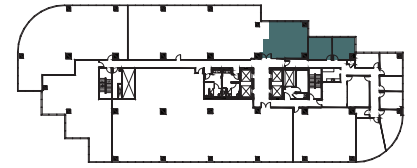

PREMIER PLACE

Suite 1575 | 1,976 RSF

 A GLENSTAR PROPERTY

CBRE

Trey Smith
214.979.5651
trey.smith@cbre.com

Lauren Napper
214.979.5652
lauren.napper@cbre.com

Premier Place
5910 N Central Expy
Dallas, TX 75206