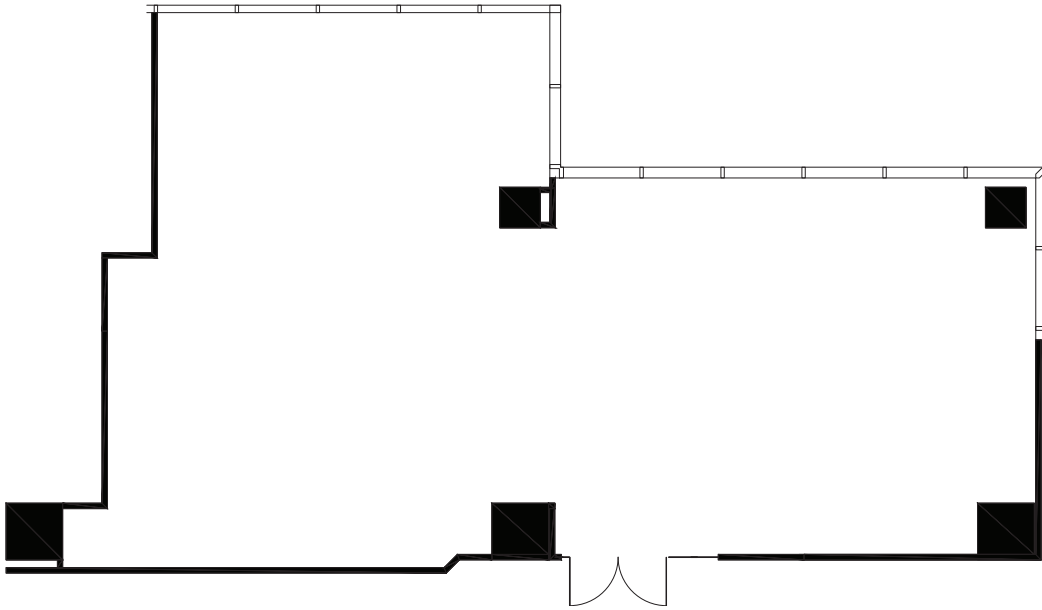

PREMIER PLACE

Suite 1575 | 1,976 RSF

 A GLENSTAR PROPERTY

CBRE

Trey Smith
214.979.5651
trey.smith@cbre.com

Lauren Napper
214.979.5652
lauren.napper@cbre.com

Premier Place
5910 N Central Expy
Dallas, TX 75206