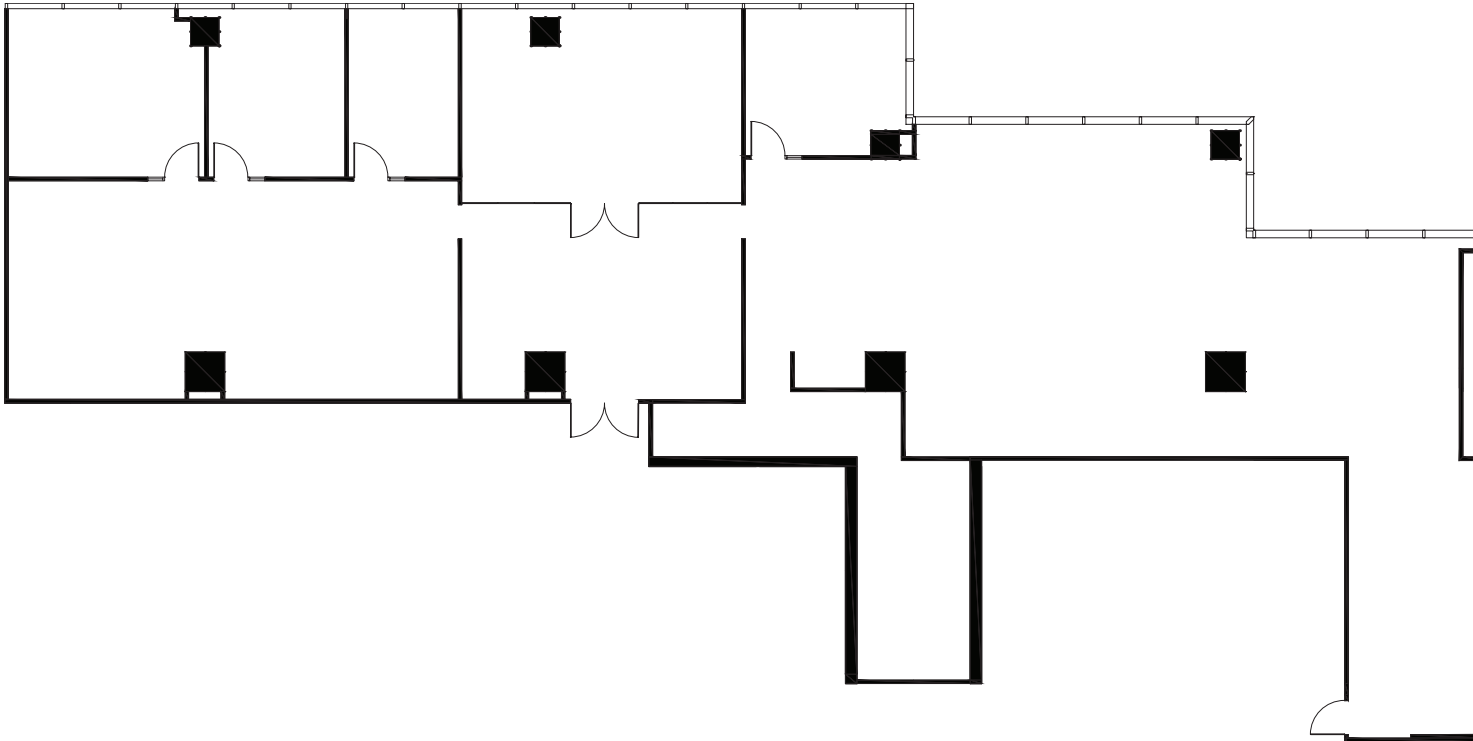

PREMIER PLACE

Suite 1050 | 5,514 RSF

 A GLENSTAR PROPERTY

CBRE

Trey Smith
214.979.5651
trey.smith@cbre.com

Lauren Napper
214.979.5652
lauren.napper@cbre.com

Premier Place
5910 N Central Expy
Dallas, TX 75206