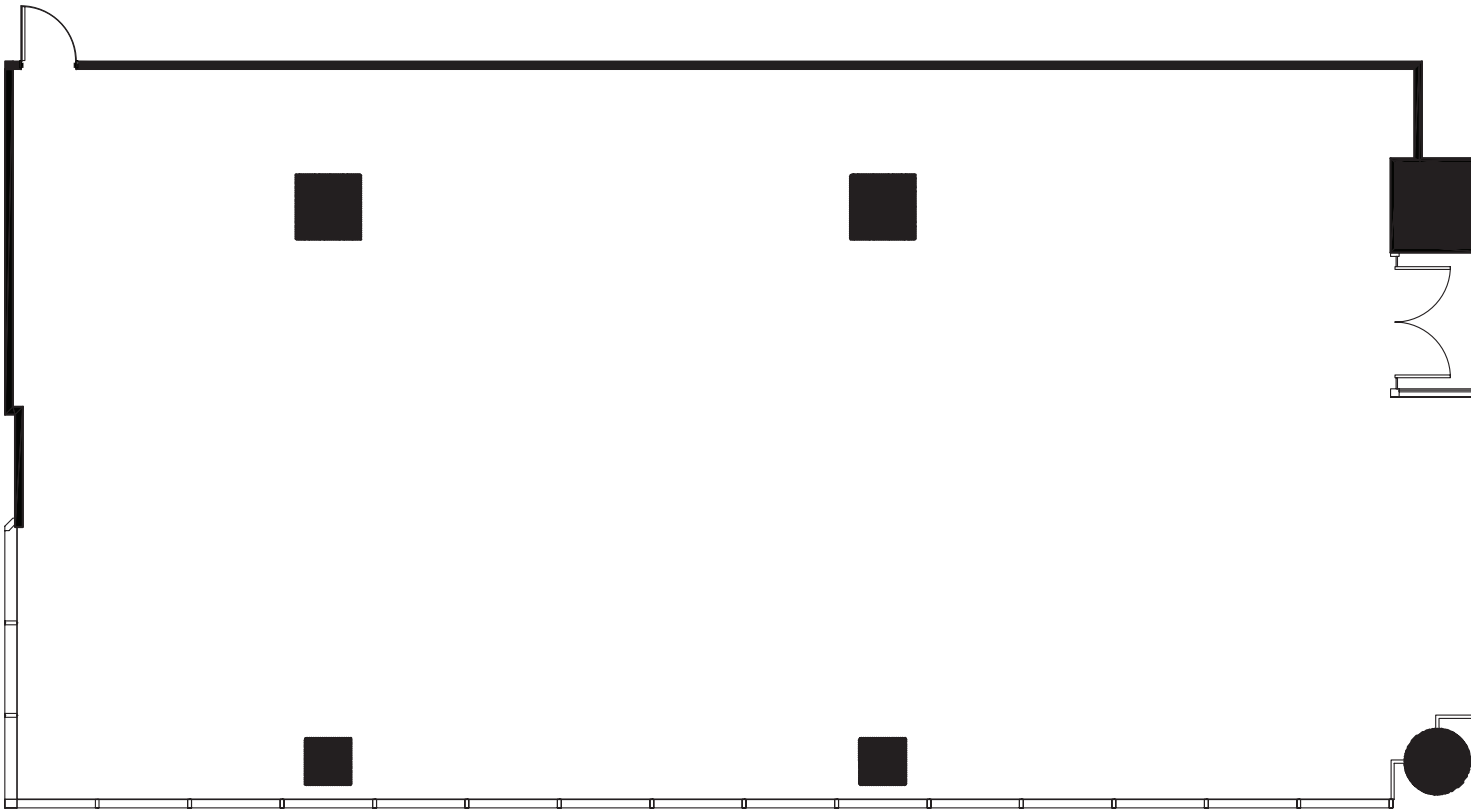

PREMIER PLACE

Suite 100 | 3,769 RSF

 A GLENSTAR PROPERTY

CBRE

Trey Smith
214.979.5651
trey.smith@cbre.com

Lauren Napper
214.979.5652
lauren.napper@cbre.com

Premier Place
5910 N Central Expy
Dallas, TX 75206