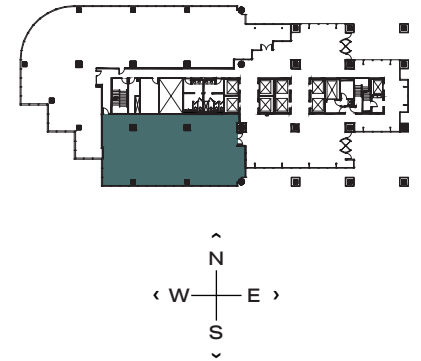

PREMIER PLACE

Suite 100 | 3,769 RSF

 A GLENSTAR PROPERTY

CBRE

Trey Smith
214.979.5651
trey.smith@cbre.com

Lauren Napper
214.979.5652
lauren.napper@cbre.com

Premier Place
5910 N Central Expy
Dallas, TX 75206