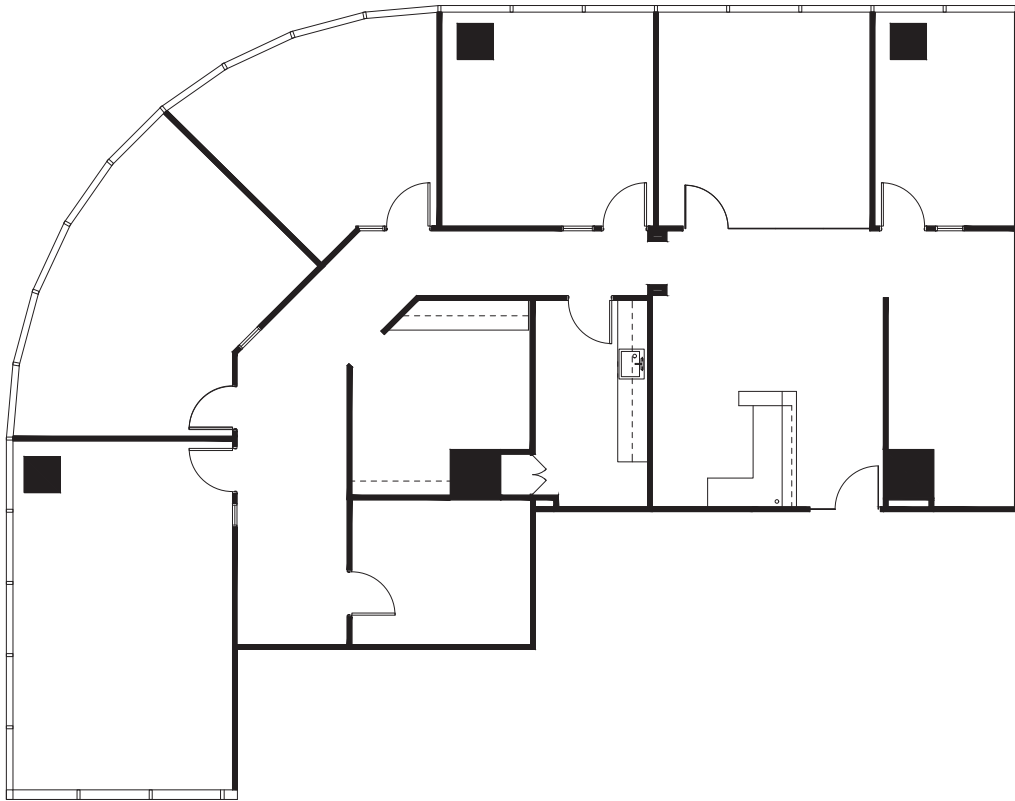

PREMIER PLACE

Suite 1595 | 3,211 RSF

 A GLENSTAR PROPERTY

CBRE

Trey Smith
214.979.5651
trey.smith@cbre.com

Lauren Napper
214.979.5652
lauren.napper@cbre.com

Clay Gilbert
214.979.6117
clay.gilbert@cbre.com

Premier Place
5910 N Central Expy
Dallas, TX 75206