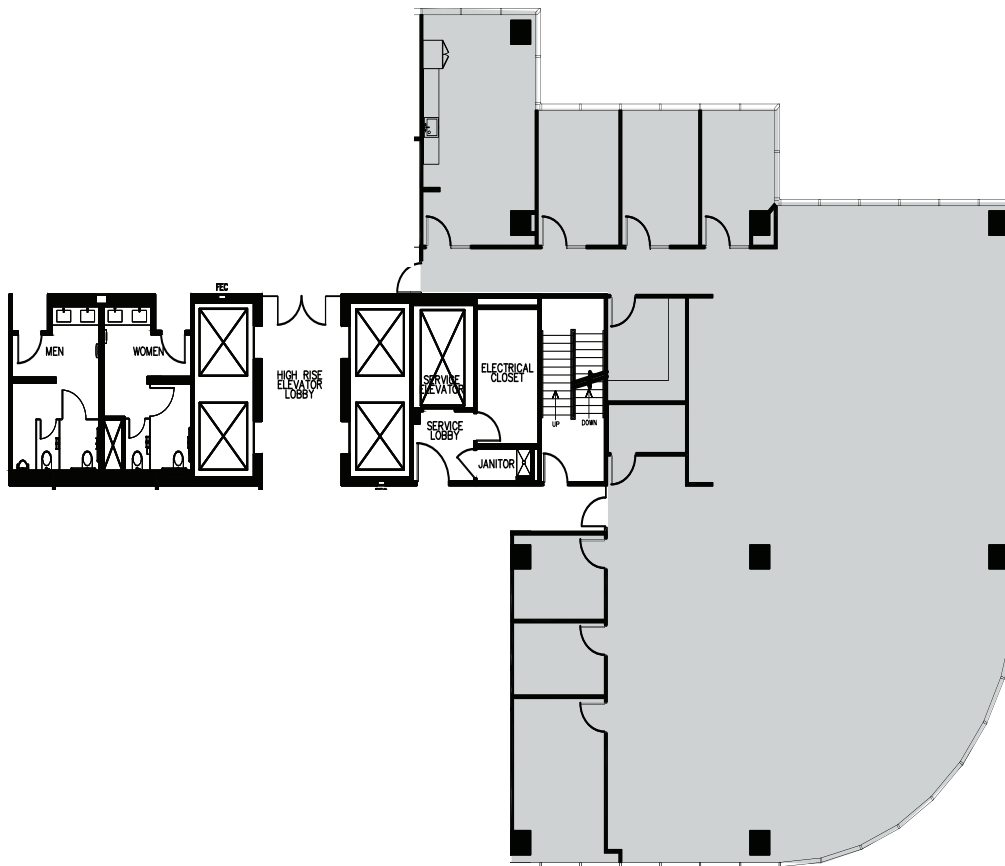

PREMIER PLACE

Suite 1805 | 5,435 RSF

 A GLENSTAR PROPERTY

CBRE

Trey Smith
214.979.5651
trey.smith@cbre.com

Lauren Napper
214.979.5652
lauren.napper@cbre.com

Clay Gilbert
214.979.6117
clay.gilbert@cbre.com

Premier Place
5910 N Central Expy
Dallas, TX 75206