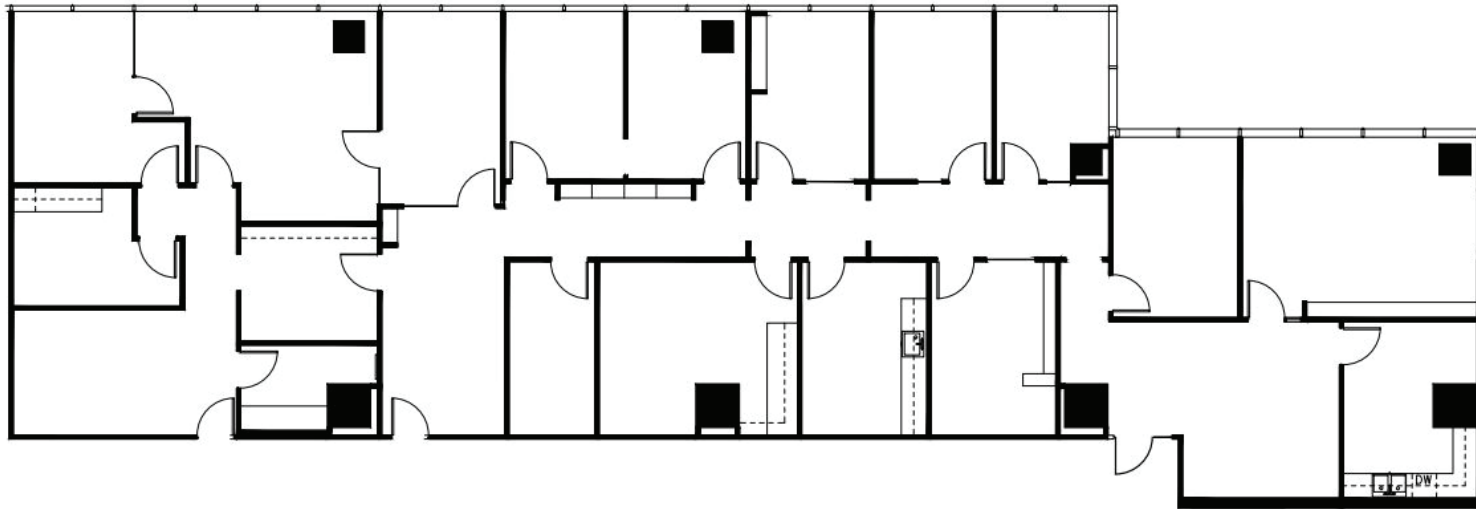

PREMIER PLACE

Suite 1450 | 4,691 RSF

 A GLENSTAR PROPERTY

CBRE

Trey Smith
214.979.5651
trey.smith@cbre.com

Lauren Napper
214.979.5652
lauren.napper@cbre.com

Clay Gilbert
214.979.6117
clay.gilbert@cbre.com

Premier Place
5910 N Central Expy
Dallas, TX 75206