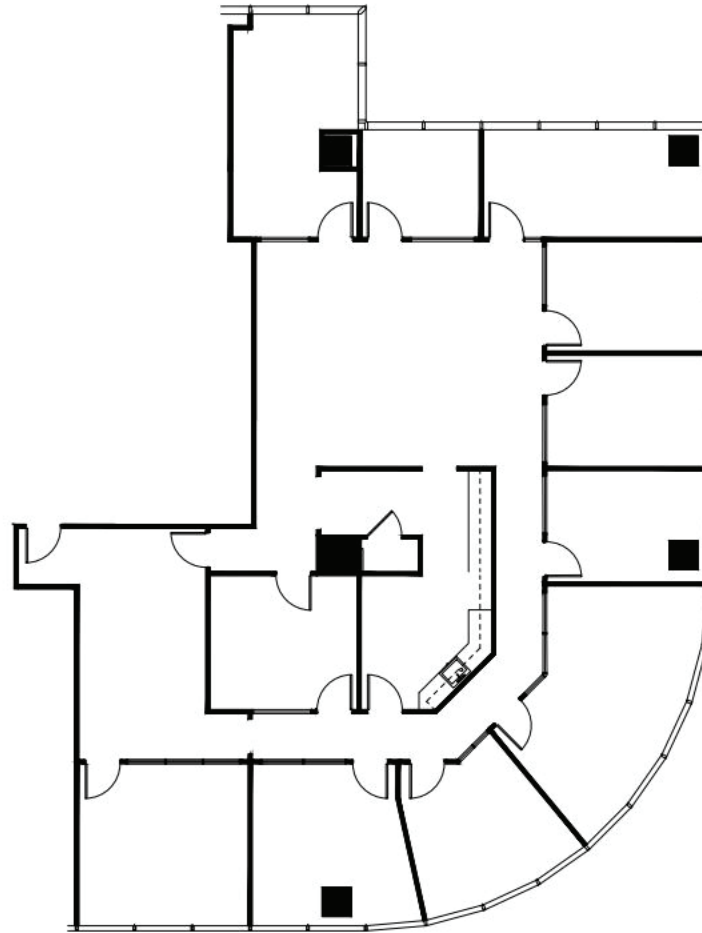

PREMIER PLACE

Suite 1040 | 3,816 RSF

 A GLENSTAR PROPERTY

CBRE

Trey Smith
214.979.5651
trey.smith@cbre.com

Lauren Napper
214.979.5652
lauren.napper@cbre.com

Clay Gilbert
214.979.6117
clay.gilbert@cbre.com

Premier Place
5910 N Central Expy
Dallas, TX 75206