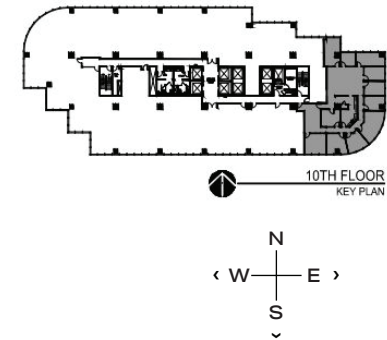

PREMIER PLACE

Suite 1040 | 3,816 RSF

 A GLENSTAR PROPERTY

CBRE

Trey Smith
214.979.5651
trey.smith@cbre.com

Lauren Napper
214.979.5652
lauren.napper@cbre.com

Clay Gilbert
214.979.6117
clay.gilbert@cbre.com

Premier Place
5910 N Central Expy
Dallas, TX 75206