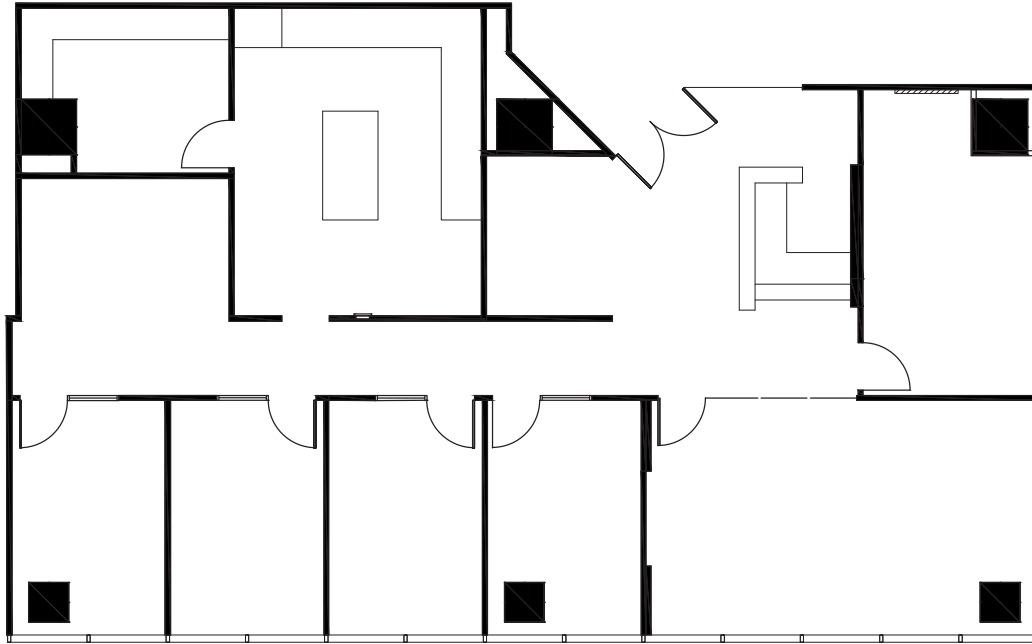

PREMIER PLACE

Suite 900 | 2,821 RSF

 A GLENSTAR PROPERTY

CBRE

Trey Smith
214.979.5651
trey.smith@cbre.com

Lauren Napper
214.979.5652
lauren.napper@cbre.com

Clay Gilbert
214.979.6117
clay.gilbert@cbre.com

Premier Place
5910 N Central Expy
Dallas, TX 75206