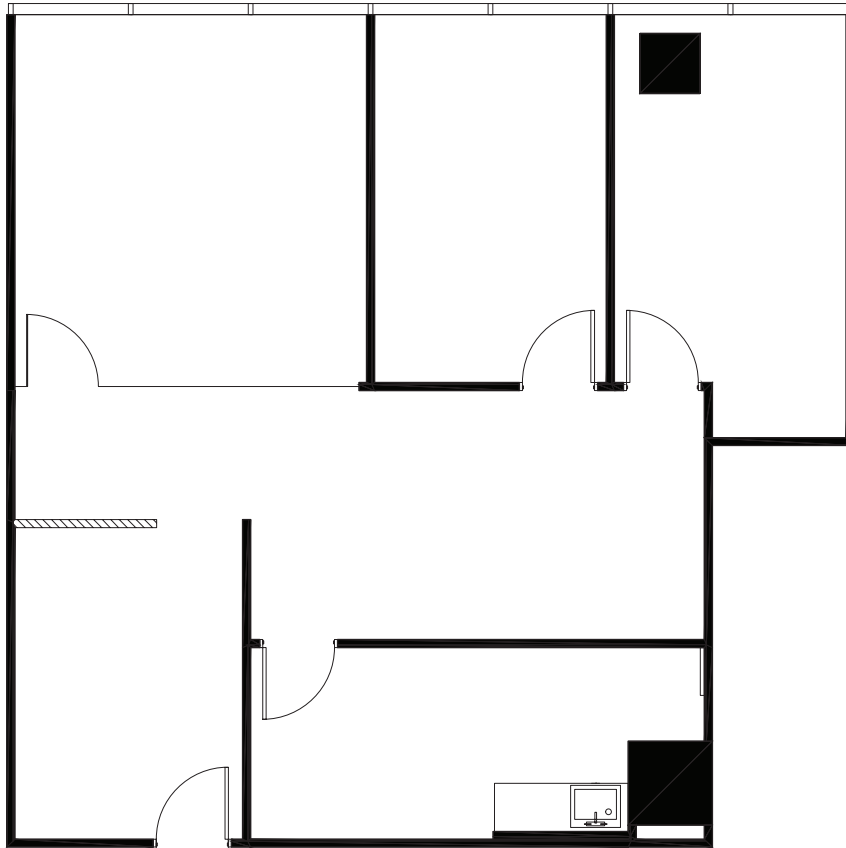

PREMIER PLACE

Suite 770 | 1,335 RSF

 A GLENSTAR PROPERTY

CBRE

Trey Smith
214.979.5651
trey.smith@cbre.com

Lauren Napper
214.979.5652
lauren.napper@cbre.com

Clay Gilbert
214.979.6117
clay.gilbert@cbre.com

Premier Place
5910 N Central Expy
Dallas, TX 75206