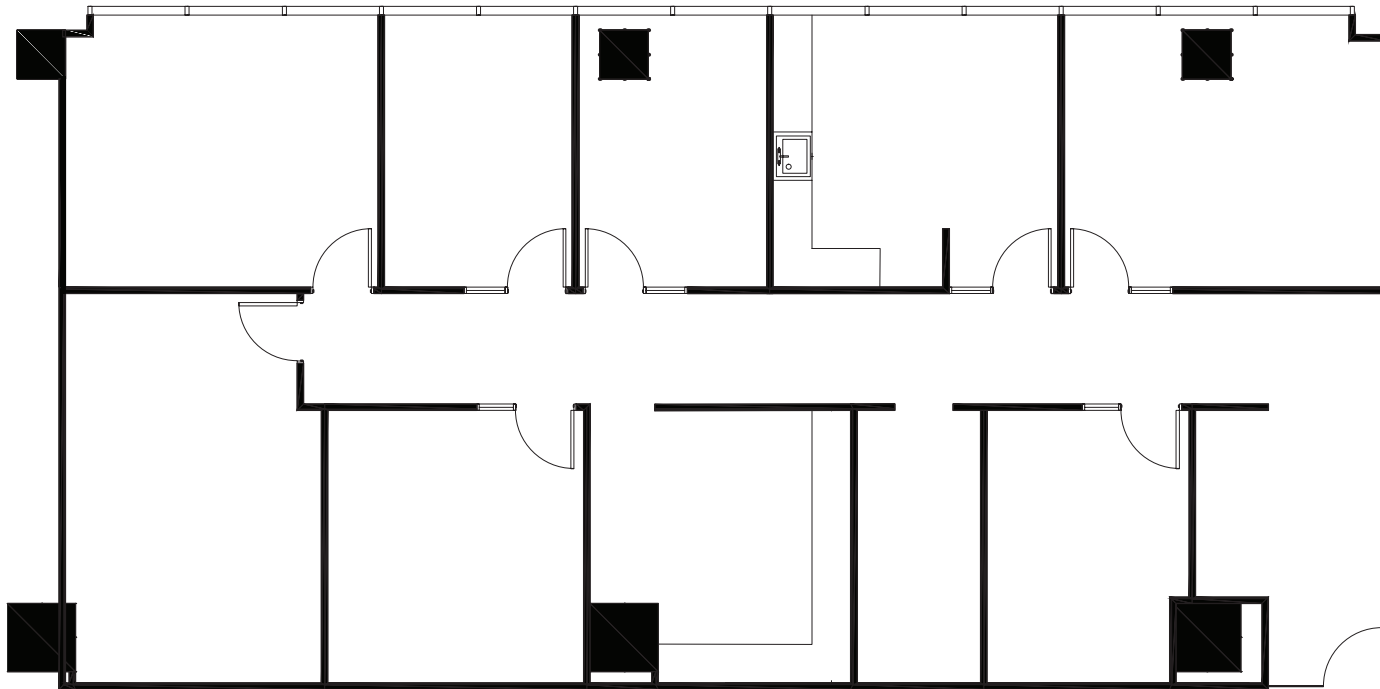

PREMIER PLACE

Suite 650 | 2,783 RSF

 A GLENSTAR PROPERTY

CBRE

Trey Smith
214.979.5651
trey.smith@cbre.com

Lauren Napper
214.979.5652
lauren.napper@cbre.com

Clay Gilbert
214.979.6117
clay.gilbert@cbre.com

Premier Place
5910 N Central Expy
Dallas, TX 75206