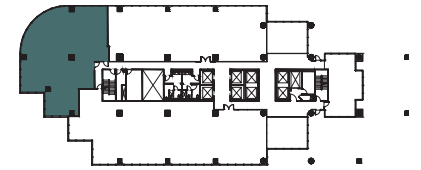

## Suite 270 | 3,473 RSF

 A GLENSTAR PROPERTY

**CBRE**

**Trey Smith**  
214.979.5651  
trey.smith@cbre.com

**Lauren Napper**  
214.979.5652  
lauren.napper@cbre.com

**Clay Gilbert**  
214.979.6117  
clay.gilbert@cbre.com