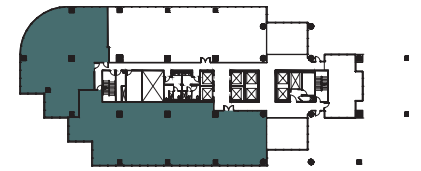

PREMIER PLACE

Suite 200-270 | 8,942 RSF

 A GLENSTAR PROPERTY

CBRE

Trey Smith
214.979.5651
trey.smith@cbre.com

Lauren Napper
214.979.5652
lauren.napper@cbre.com

Clay Gilbert
214.979.6117
clay.gilbert@cbre.com